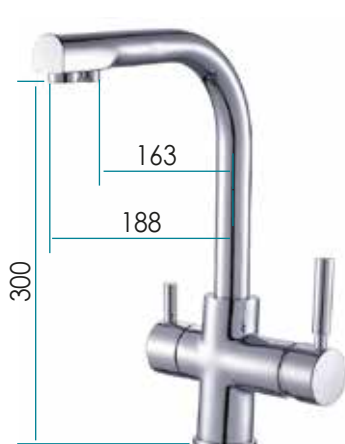

medida exterior: 86 x 50 cms. / mueble: 45 cms.

BETA

medida exterior: 83,5 x 44 cms. / mueble: 80 cms.

SUPER

medida exterior: 116 x 50 cms. / mueble: 80 cms.

DOLY

medida: Ø 49 cms. / mueble: 45 cms.

EXPO

composició n 3

Diferentes composiciones

COLORES BASICOS SERIE MAGNUM

FREGADEROS SERIE EUROPA BAJO ENCIMERA - SOBRE ENCIMERA

VENECIA

medida exterior: 86 x 50 cms.
mueble: 60 cms.

PARIS

medida exterior: 100 x 50 cms.
mueble: 60 cms.

MADRID

medida exterior: 116 x 50 cms.
mueble: 80 cms.

COLORES SERIE EUROPA

GRIFERÍA DE COCINA

MAEHI 46 MONOMANDO CROMO

MAEHI 47 MONOMANDO CROMO

MAEHI 49 MONOMANDO CROMO

MAEHI 53 MONOMANDO CROMO