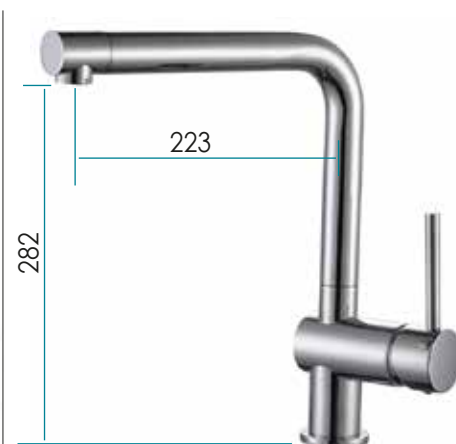

medida exterior: 86 x 50 cms. / mueble: 45 cms.

BETA

medida exterior: 83,5 x 44 cms. / mueble: 80 cms.

SUPER

medida exterior: 116 x 50 cms. / mueble: 80 cms.

DOLY

medida: Ø 49 cms. / mueble: 45 cms.

EXPO

medida exterior: 100 x 50 cms. / mueble: 60 cms.

ANGULAR 3C

medida exterior: 83 x 83 x 50 cms.

FREGADEROS SERIE MAGNUM BAJO ENCIMERA

NORTE

medidas interior: 42 x 35 cms.

composició n 1

composició n 2

composició n 3

Diferentes composiciones

COLORES BASICOS SERIE MAGNUM

FREGADEROS SERIE EUROPA BAJO ENCIMERA - SOBRE ENCIMERA

VENECIA

medida exterior: 86 x 50 cms.
mueble: 60 cms.

PARIS

medida exterior: 100 x 50 cms.
mueble: 60 cms.

MADRID

medida exterior: 116 x 50 cms.
mueble: 80 cms.

COLORES SERIE EUROPA

GRIFERÍA DE COCINA

MAEHI 46 MONOMANDO CROMO

MAEHI 47 MONOMANDO CROMO

MAEHI 49 MONOMANDO CROMO

MAEHI 53 MONOMANDO CROMO