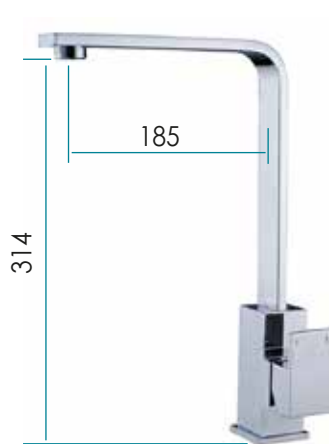

medida exterior: 86 x 50 cms. / mueble: 45 cms.

BETA

medida exterior: 83,5 x 44 cms. / mueble: 80 cms.

SUPER

medida exterior: 116 x 50 cms. / mueble: 80 cms.

DOLY

medida: Ø 49 cms. / mueble: 45 cms.

EXPO

composició n 3

Diferentes composiciones

COLORES BASICOS SERIE MAGNUM

FREGADEROS SERIE EUROPA BAJO ENCIMERA - SOBRE ENCIMERA

VENECIA

medida exterior: 86 x 50 cms.
mueble: 60 cms.

PARIS

medida exterior: 100 x 50 cms.
mueble: 60 cms.

MADRID

medida exterior: 116 x 50 cms.
mueble: 80 cms.

COLORES SERIE EUROPA

GRIFERÍA DE COCINA

MAEHI 46 MONOMANDO CROMO

MAEHI 47 MONOMANDO CROMO

MAEHI 49 MONOMANDO CROMO

MAEHI 53 MONOMANDO CROMO